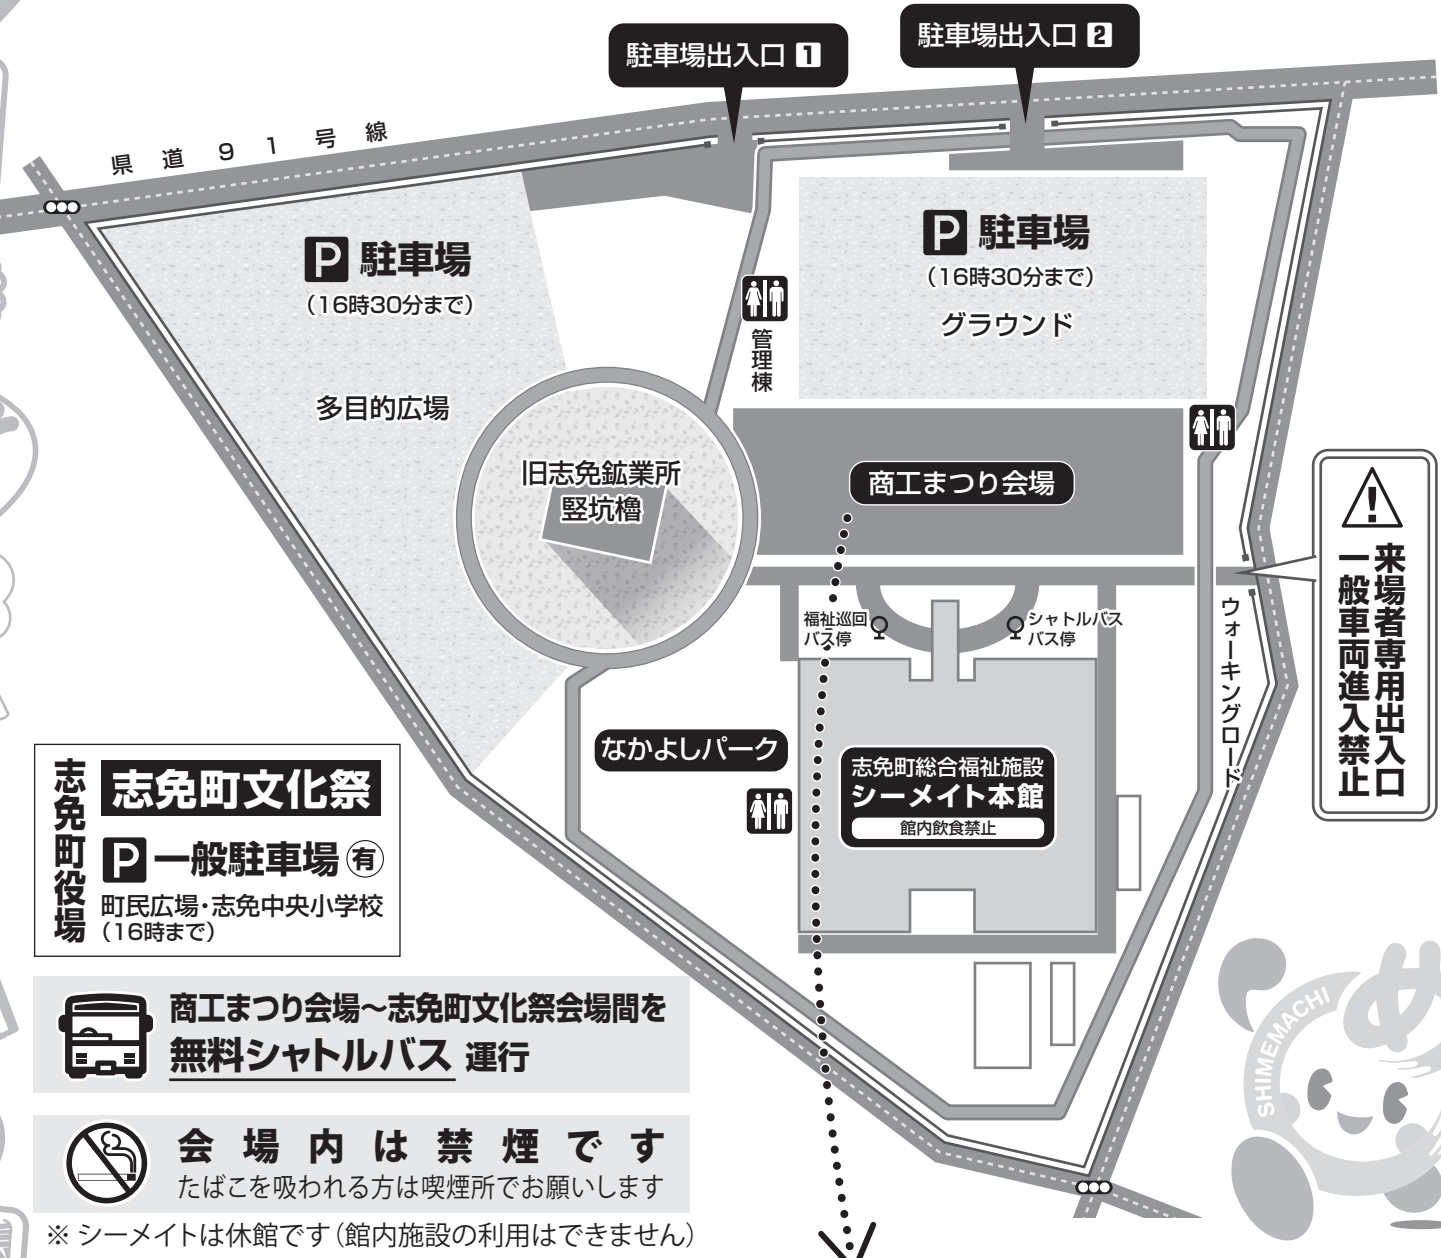

平成28年 商工まつり

魅力の品々が大集合!!

会場敷地内案内図

志免町文化祭
一般駐車場 (有)
町民広場・志免中央小学校
(16時まで)

商工まつり会場～志免町文化祭会場間を
無料シャトルバス 運行

会場内は禁煙です
たばこを吸われる方は喫煙所をお願いします

※ シーメイトは休館です (館内施設の利用はできません)