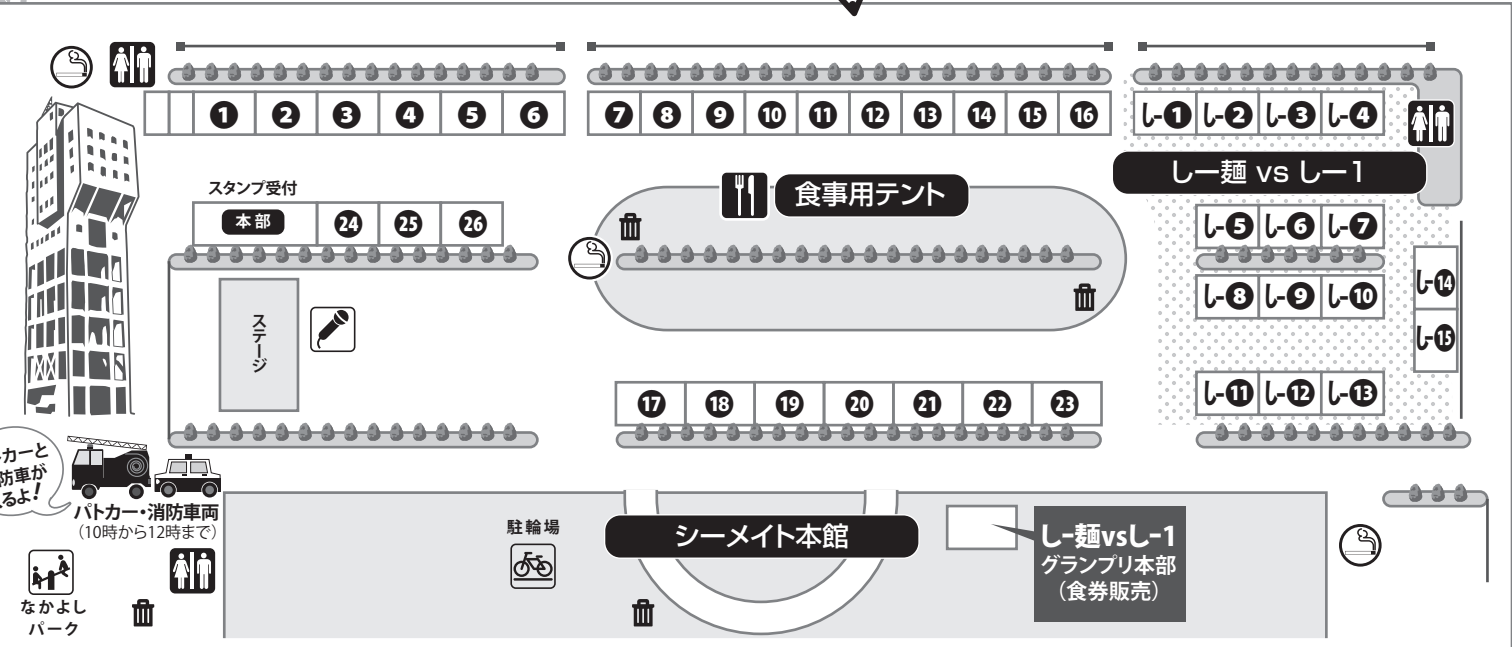

## 会場敷地内案内図

**志免町文化祭**  
**一般駐車場** (有)  
 町民広場・志免中央小学校  
 (16時まで)

商工まつり会場～志免町文化祭会場間を  
**無料シャトルバス** 運行

**会場内は禁煙です**  
 たばこを吸われる方は喫煙所をお願いします

※ シーメイトは休館です (館内施設の利用はできません)