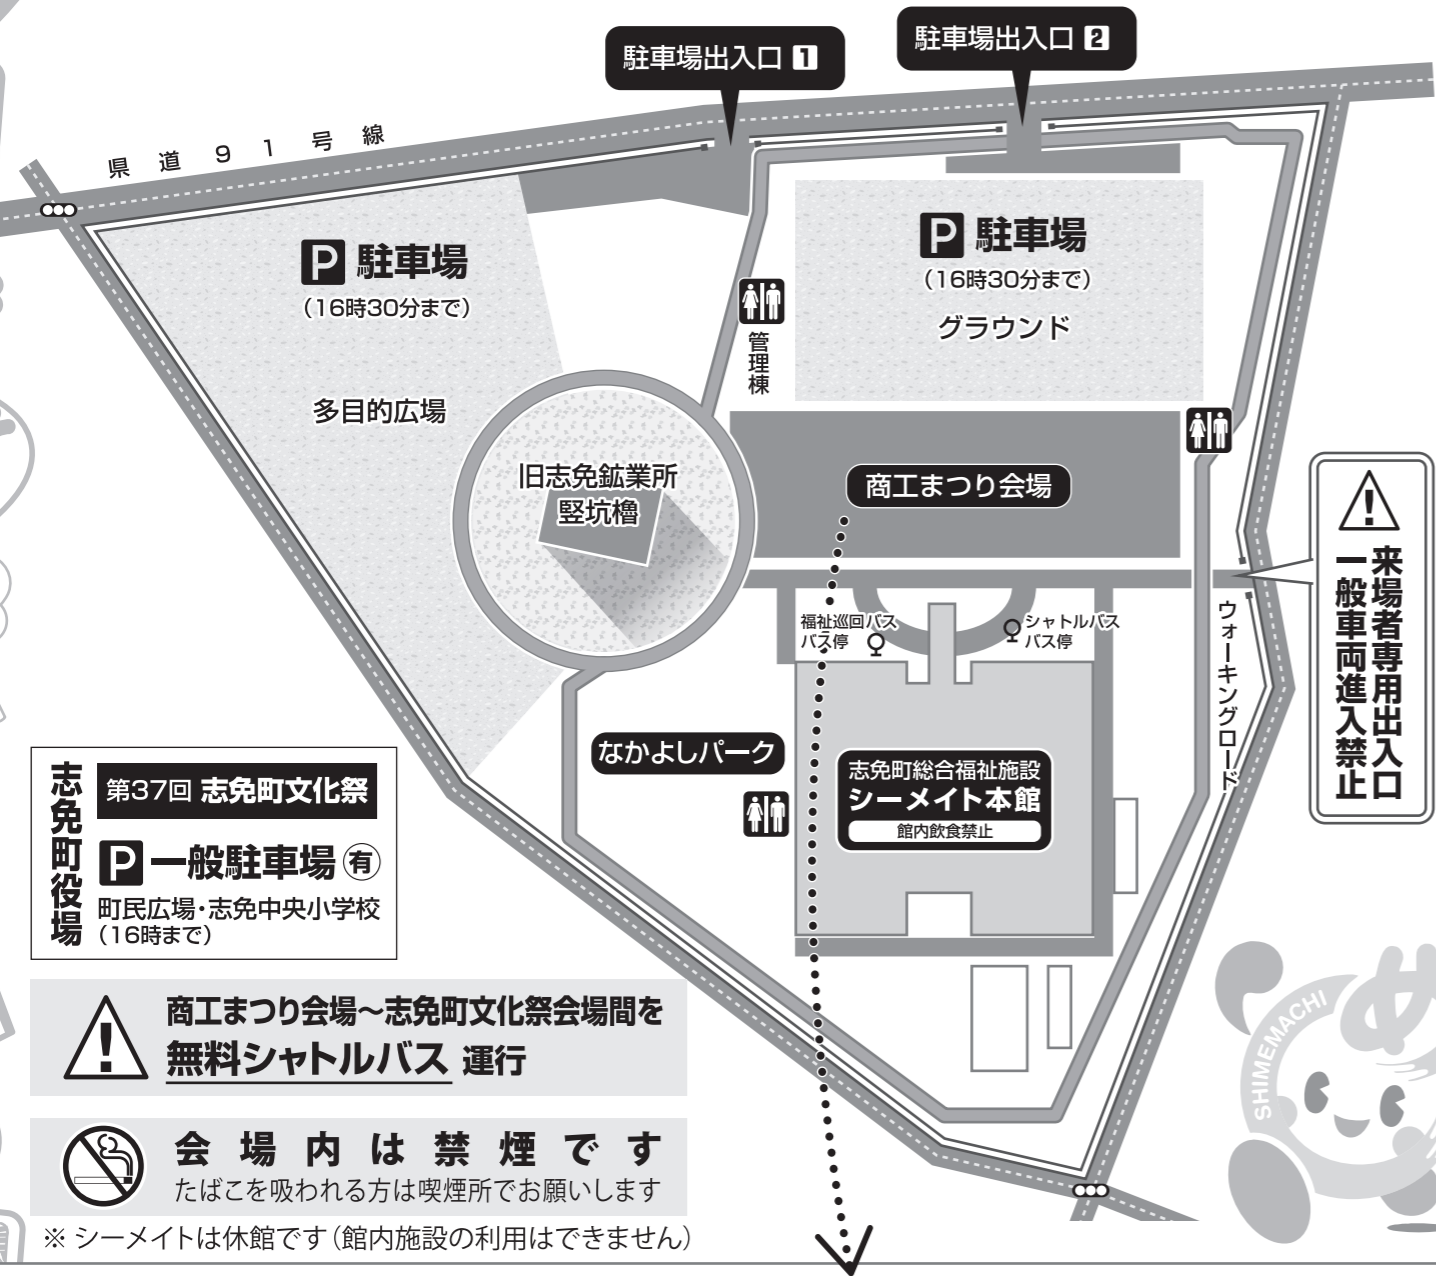

平成27年 商工まつり

魅力の品々が大集合!!

会場敷地内案内図

第37回 志免町文化祭
P 一般駐車場 (有)
町民広場・志免中央小学校
(16時まで)

商工まつり会場～志免町文化祭会場間を
無料シャトルバス 運行

会場内は禁煙です
たばこを吸われる方は喫煙所をお願いします

※ シーメイトは休館です (館内施設の利用はできません)

ステージイベントスケジュール

ステージイベントは調整中ですので
変更または中止となる場合があります。

10:00	開会式	13:00	志免南小学校吹奏楽部
10:05	護身術空手道 流水会 (演武)	13:15	プチダンサークラブ (フリーダンス)
10:30	みなみざと保育園 (鼓隊)	13:30	仕立屋甚五郎着物文化の会 (ファッションショー)
10:40	志免中学校太鼓部	13:30	JASS Balaji Jr. (ストリートダンス)
11:00	Petijoli (ダンス)	13:50	麒麟マジック
11:05	大和撫子着付教室 (ファッションショー)	14:00	きゃら♥ふる (アイドルステージ)
11:30	きゃら♥ふる (アイドルステージ)	14:30	志免飛龍太鼓
11:50	志免清龍隊 (よさこい)	15:00	し〜麺vsし〜1グランプリ 表彰式
12:00	餅まき	15:45	餅まき・閉会式
12:15	シークレットお笑いライブ	15:50	

出店者一覧

志免町プレミアム商品券
使えます! (10店舗)

1 八仙閣 ・肉まん・唐揚げ・フライドポテト ・ゴマ団子 商品券可	2 (有)七條プラスチックス ・ヨーヨー釣り ・プラスチック 加工体験 ・部品販売 商品券可	3 食協・料飲店組合 ・すし・焼トウモロコシ・焼きイカ ・ビールお茶 商品券可	4 ベーカリーアーリーモーニング ・パン 商品券可
5 やおき屋 ・唐揚げ・フライドポテト ・おにぎり 商品券可	6 志免町社会福祉協議会 ・社協PR活動 ・赤い羽根共同募金活動	7 古都里 ・リメイク用着物500円～・着れる 着物1000円～・帯揚げ・帯締め・ 雑貨他	8 TRATTORIA CALIMERO ・福岡ジビエのハム ・またぎのおにぎり
9 サロンベルジョア ・酵素試飲・美白パックのお試し ・健康食品・コーヒー・パン	10 ダスキン志免 ・洗剤類 商品券可	11 きりん整骨院 ・カレーライス	12 スイートオープン ・ワッフル・ソフトアイス ・カッツサンド・青果物
13 粕屋町商工会青年部 ・いかすやんバーガー ・フライドポテト・缶ビール ・ソフトドリンク・ペットボトル	14 Mクリエイション ・焼きそば・やきとり・牛タン ・お好み焼き	15 干物かつやま ・干物・珍味・水産物加工品	16 お肉の田中屋 ・スタミナ勝 ・竜田揚げ ・かき氷 ・綿菓子 ・ラムネ 商品券可
17 SUNSET ・ホルモンやきそば	18 (株)ダイショク ・とりめしおにぎり ・クレープ	19 お茶の渡辺茶舗 ・お茶・乾物・くだもの・お菓子 商品券可	20 カレーショップL-A ・カレーライス・ソフトクリーム ・フライドポテト
21 藤井食品販売 ・ゆずのまんま・しょうがのま んま・黒糖美人・黒ごま黒糖き な粉・チョコレート菓子 他	22 ベーカリーアソウ ・パン 商品券可	23 しめ寿し ・お寿司 商品券可	24 アゲツパ ・コロケ
25 花ののぐち ・生花・花鉢 など 商品券可	26 志免町商工会女性部 ・豚汁・ごはん・饅頭・綿菓子 ・ポップコーン・お茶	27 志免町商工会工業部会 ・ダンボールクラフト ・住まいの工事隊広報活動	28 志免町商工会青年部 ・輪投げ

し〜麺vsし〜1グランプリ参加店一覧

し-1 YAKITORI 善 ヤキトリ	し-2 桜本陣 苑 サクラホンジン	し-3 お好み焼 はる コノ ヤキ
し-4 串カツ屋 真心 クシ ヤ シンシン	し-5 しめのすけ ハカタ カラテイ	し-6 とん平 ヤキ トリコウ
し-7 al Lupolo! アルルーポ	し-8 博多とよ唐亭 ハカタ	し-9 焼とり鳥幸 ヤキ トリコウ
し-10 麺と唐揚げの店 一凛 メン カラアゲ ミセ イチリン	し-11 しめ手羽 テバ	し-12 八仙閣 志免店 ハッセンカク シメテン
し-13 TRATTORIA CALIMERO トラットリア カリメロ	し-14 大煙 ダイエン	