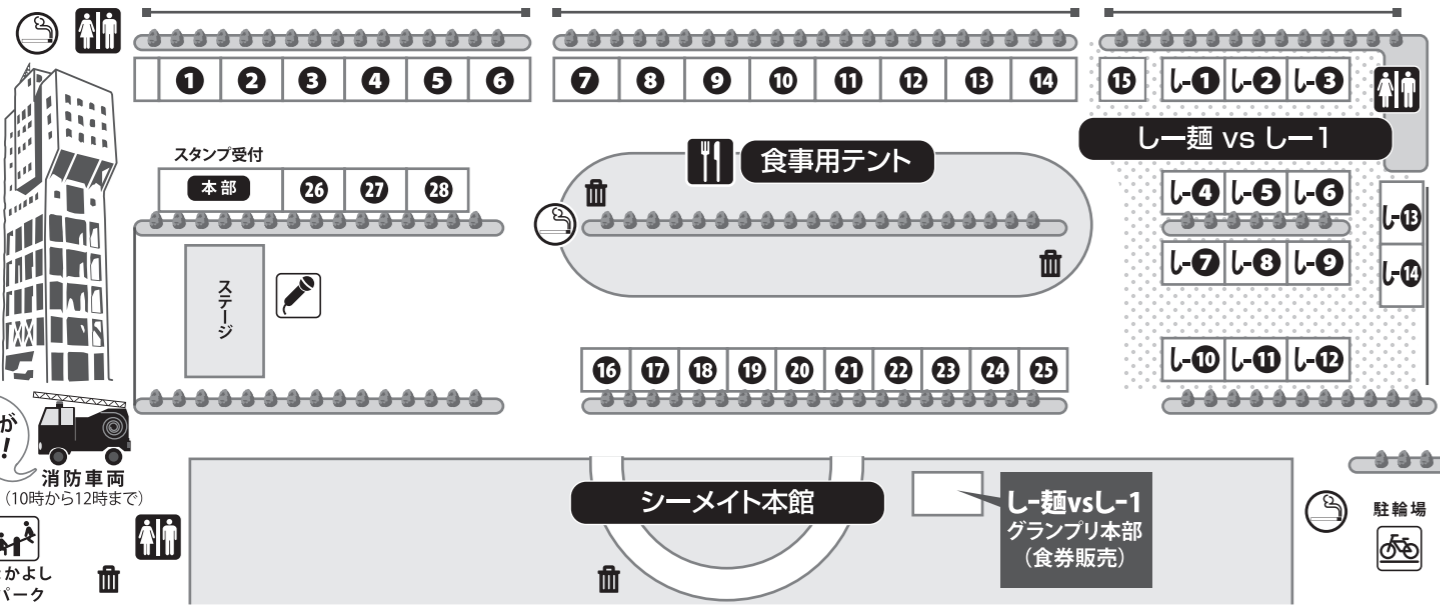

平成27年 商工まつり

魅力の品々が大集合!!

会場敷地内案内図

第37回 志免町文化祭
P 一般駐車場 (有)
町民広場・志免中央小学校
(16時まで)

商工まつり会場～志免町文化祭会場間を
無料シャトルバス 運行

会場内は禁煙です
たばこを吸われる方は喫煙所をお願いします

※ シーメイトは休館です (館内施設の利用はできません)

ステージイベントスケジュール

ステージイベントは調整中ですので
変更または中止となる場合があります。

10:00	開会式	13:00	志免南小学校吹奏楽部
10:05	護身術空手道 流水会 (演武)	13:15	プチダンサークラブ (フリーダンス)
10:30	みなみざと保育園 (鼓隊)	13:30	仕立屋甚五郎着物文化の会 (ファッションショー)
10:40	志免中学校太鼓部	13:30	JASS Balaji Jr. (ストリートダンス)
11:00	Petijoli (ダンス)	13:50	麒麟マジック
11:05	大和撫子着付教室 (ファッションショー)	14:00	きゃら♥ふる (アイドルステージ)
11:30	きゃら♥ふる (アイドルステージ)	14:30	志免飛龍太鼓
11:50	志免清龍隊 (よさこい)	15:00	し〜麺vsし〜1グランプリ 表彰式
12:00	餅まき	15:45	餅まき・閉会式
12:15	シークレットお笑いライブ	15:50	