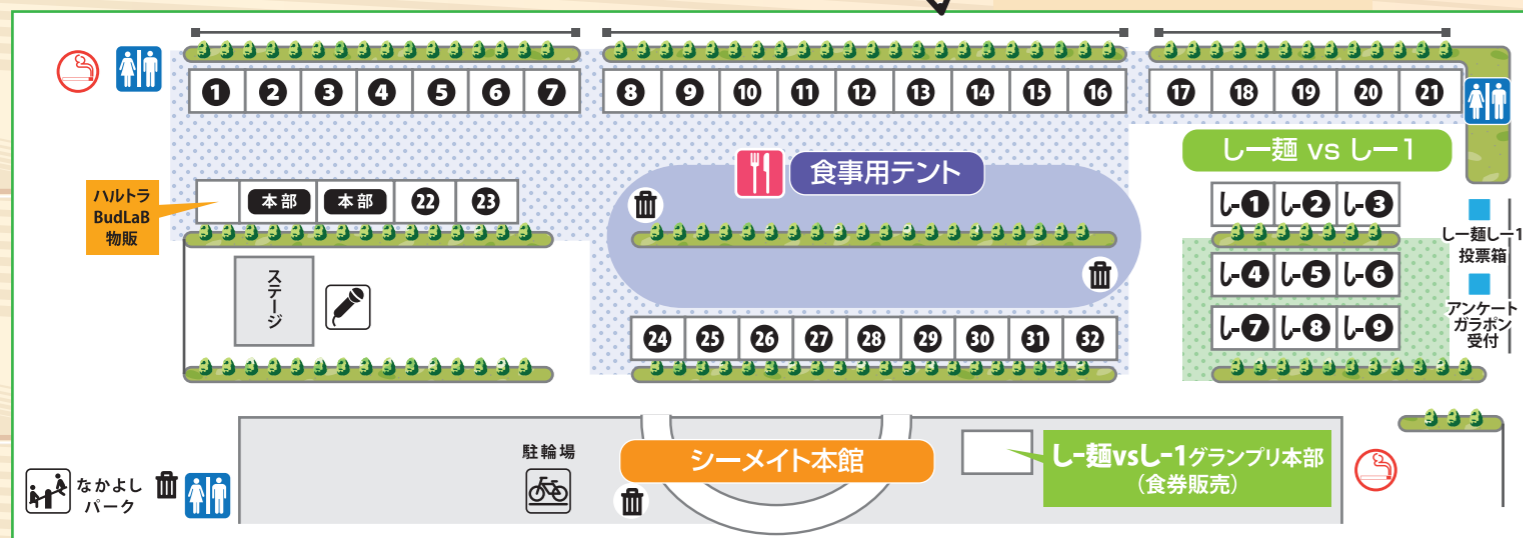

平成30年 商工まつり

10/28日 10:00~16:00

会場敷地内案内図

※ シーメイトは休館です(館内施設の利用はできません)

会場内は禁煙です
たばこを吸われる方は喫煙所をお願いします

ステージ イベント スケジュール

ステージイベントは調整中ですので変更または中止となる場合があります。

10:00	開会式	12:50	BudLaB (1回目)
10:05	志免南小学校 吹奏楽部	13:10	Shiny☆Girl
10:20	S-STYLE	13:35	ドリームボーイ
10:35	石炭ROCKER	14:05	AIダンスクラブ
11:00	博多にわか道場 (1回目)	14:25	志免中学校 太鼓部
11:05	高田隆貴	14:50	BudLaB (2回目)
11:30	志免飛龍太鼓	15:05	D&D
11:55	博多にわか道場 (2回目)	15:20	志免清流隊
12:00	餅まき	15:40	し~麺 vs し~1 グランプリ 表彰式
12:15	陽香&The Super Traffic Jams	15:50	閉会式・餅まき