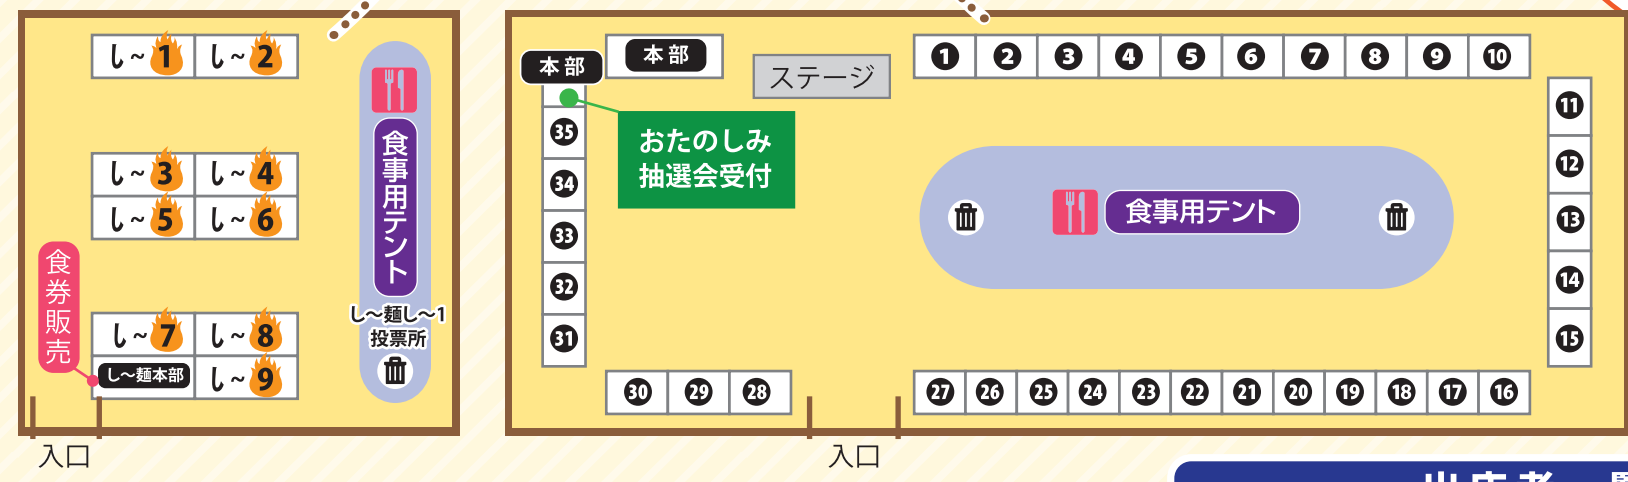

出店者一覧

① しめ寿し・竜宮城 寿司、弁当、デザート	② 春万頭 和菓子、大福餅、焼餅、芋万頭 三色団子、サターアンダギー	③ ヤンニョムチキン専門店とりっこ キムチ、キンパ&ヤンニョムチキン弁当 唐揚げ弁当、韓国食材	④ アーリーモーニング ショコラパケット、レーズンパン 石炭あんぱん、食パン他	⑤ まほうのろば 弁当	⑥ 渡辺茶舗 お茶、雑貨、乾物、お菓子、果物	⑦ M クリエーション ヤキトリ、タコ焼き、はし巻、かき氷、ポテト ジュース
⑧ 八仙閣 肉まん、唐揚げ、ゴマ団子	⑨ 食協・飲食店組合 焼イカ、焼とうもろこし、チラシ寿司 お茶、ラムネ	⑩ 串カツ屋 真心 からあげ、ポテト	⑪ イグニッション スイッチ ドッグ各種、フランクフルト	⑫ スリランカレストラン キヨミ チキンカレー、揚げ物	⑬ 志免町商工会女性部 豚汁、綿菓子、ポップコーン、ごはん 饅頭、お茶類	⑭ 川原眼科 タコ焼き、くじ引き 目に関する相談
⑮ (有)清原印刷 米粉チュロス、コーヒー	⑯ 唐揚げざむらい 唐揚げ	⑰ 夢屋台 タピオカジュース	⑱ 吉興 ポーズ	⑲ 志免町シルバー人材センター 焼きいも、ピザ、コーヒー	⑳ ういんぐ整骨院 志免店 1コインマッサージ	㉑ フードスタイル 35 ハーブティ、だしパック、レトルト食品
㉒ (株)ミヤハラ包装 芋かりんとう	㉓ 茨木ふとん店 寝具、雑貨、フリーマーケット、駄菓子	㉔ ダスキン志免 ダスキン洗剤類、わた菓子	㉕ 花ののぐち 切花、鉢物、雑貨	㉖ 志免せんべい村 せんべい、サブレ、クッキー、ストラップ コースター、キーホルダー	㉗ 九鏡 卓上鏡、ネコミラー、八角形、ハート	㉘ 日産プリンス福岡販売(株) 自動車展示
㉙ 子ども実行委員のお店 ポップコーン、お菓子つかみどり くじ引き、ジュース(ペットボトル・缶)	㉚ 志免町商工会青年部 輪投げ	㉛ 福岡ホームサポート スーパーボール、金魚すくい、射的	㉜ 志免町社会福祉協議会 くじ引きコーナー レクリエーションコーナー	㉝ 青洲会クリニック Inbody測定、体力レベル測定 医療・介護相談	㉞ 福岡県行政書士会 東福岡支部 相談会、PR活動	㉟ 志免町商工会工業部会 ソフトグライダー、ダンボールクラフト

※出品内容は変更になる場合がございます。また、商品に限りがあります。あらかじめご了承ください。